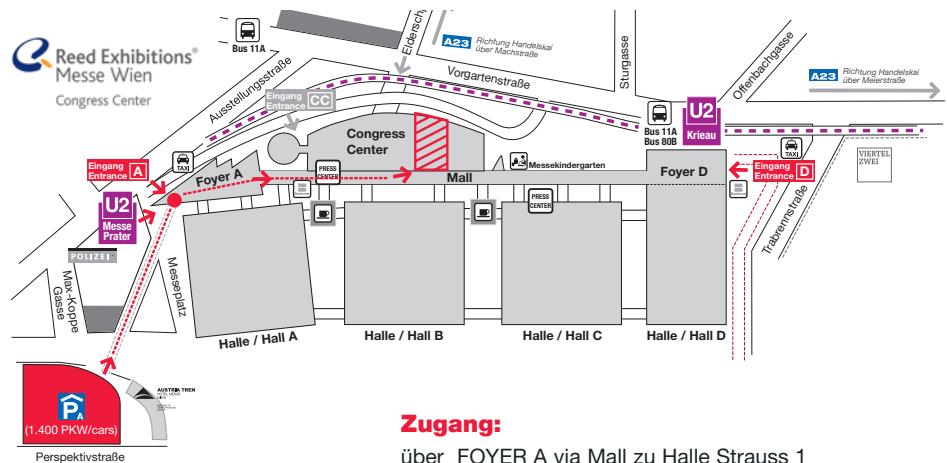

■ EINLADUNG

28.2.1948 - 2014
66 JAHRE CHAOS UND ZUFRIEDENHEIT!

27. März 2014
10 bis 20 Uhr

Messezentrum Wien
Halle Strauss 1
Messeplatz 1
1020 Wien

- **Neuheiten 2014**
- **Erfahrungsaustausch mit Produzenten, Importeuren und unserem Team**

Sie erleichtern uns die Organisation mit einer Rückmeldung unter in@areinhart.at oder 02262/64200/42 Frau Isabella Neunteufel. Danke!

Zugang:

über FOYER A via Mall zu Halle Strauss 1
Parkhaus A bei Eingang A / Einfahrt Max-Koppe-Gasse
Ausfahrticket bitte bei unserem Empfang verlangen

Zufahrt:

über Praterstern - Ausstellungsstraße - Max-Koppe-Gasse
über Handelskai - Machstraße - Ausstellungsstraße -
Max-Koppe-Gasse
U-Bahn U2 „Karlsplatz – Seestadt“
Ausstieg zu den Eingängen A und Congress Center:
Station „Messe-Prater“